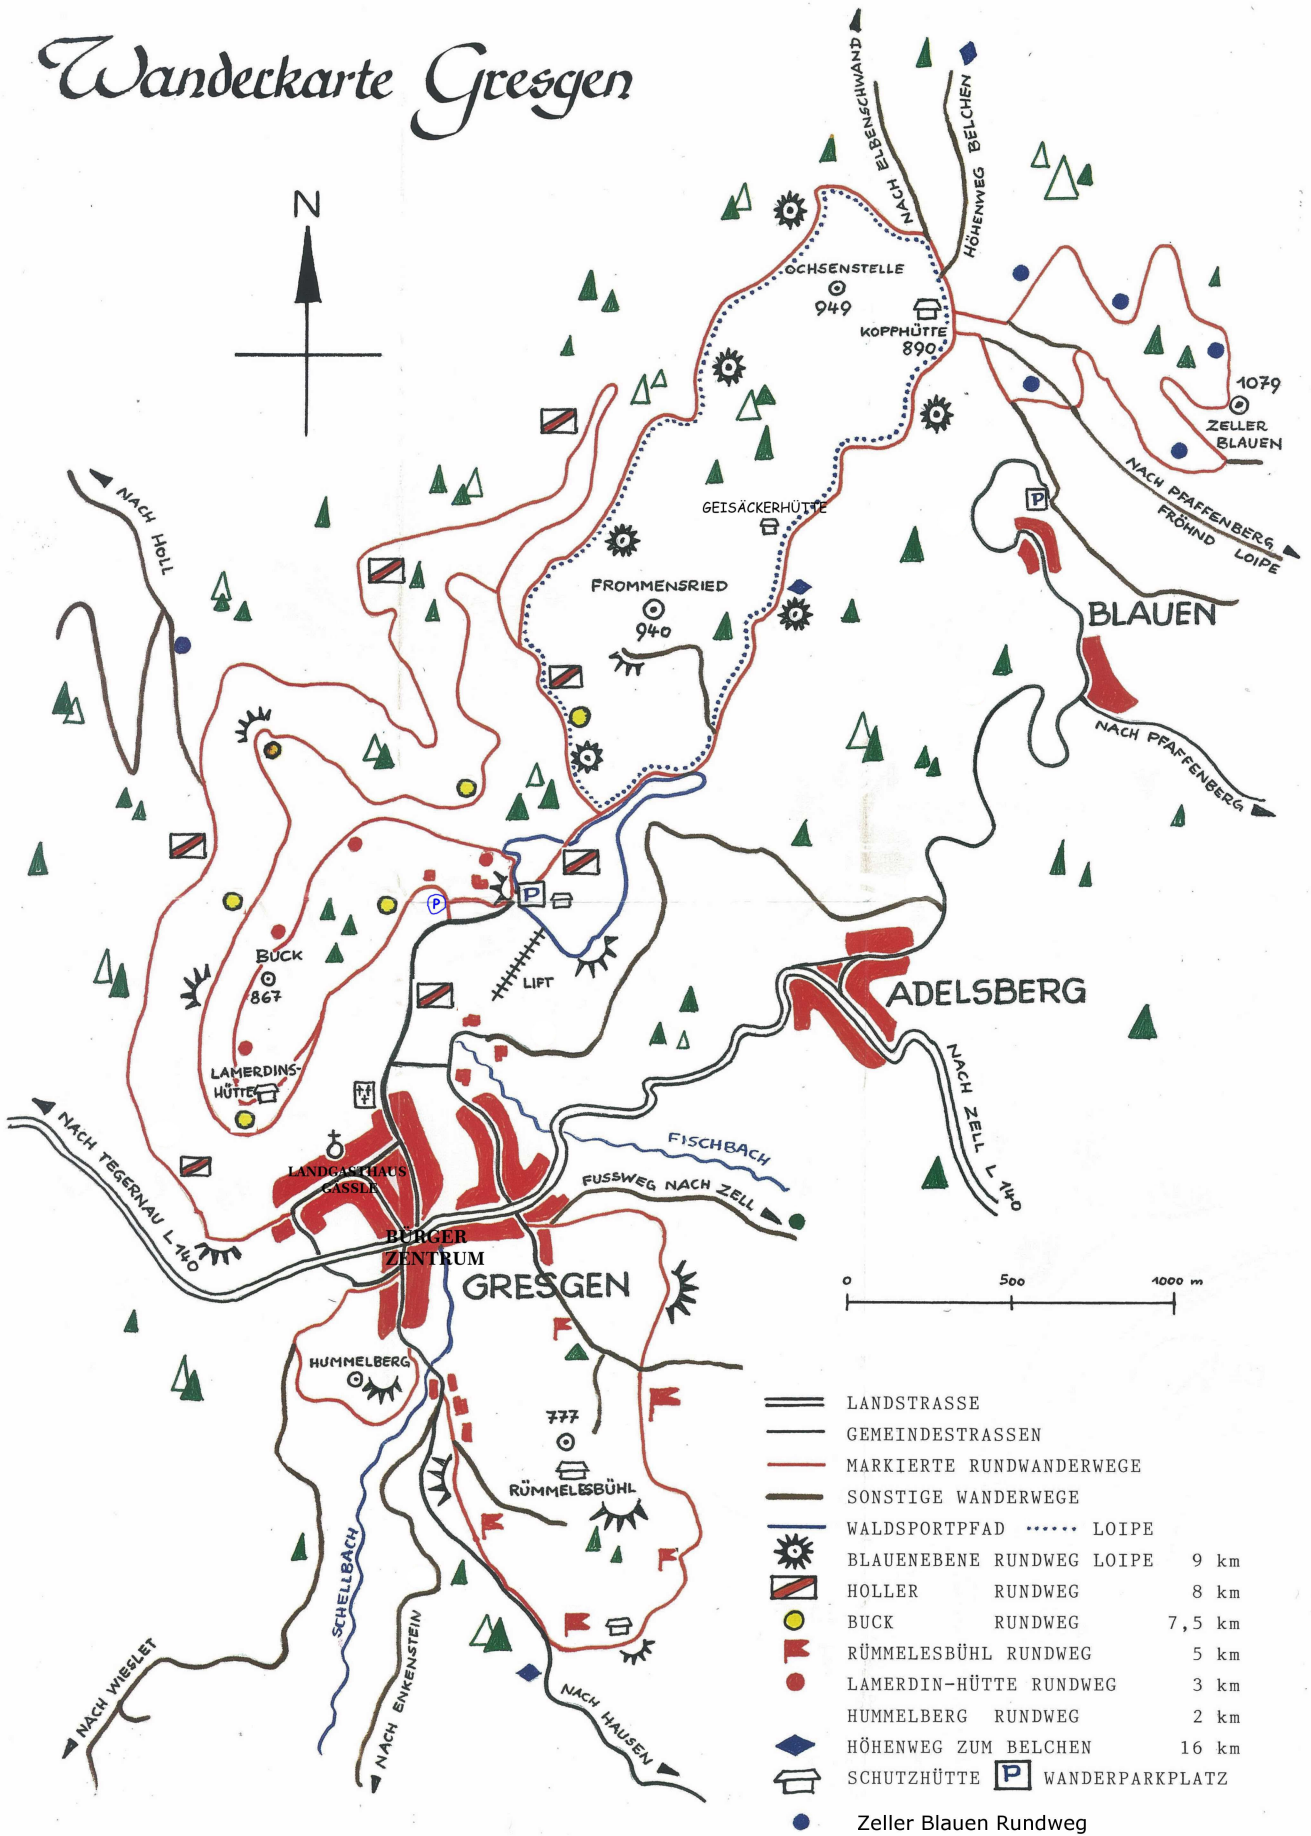

Wandekarte Gresgen

- == LANDSTRASSE
- GEMEINDESTRASSEN
- MARKIERTE RUNDWANDERWEGE
- SONSTIGE WANDERWEGE
- WALDSPORTPFAD
- LOIPE
- ☼ BLAUBENEbene RUNDWEG LOIPE 9 km
- ▧ HOLLER RUNDWEG 8 km
- BUCK RUNDWEG 7,5 km
- ▧ RÜMMELESBÜHL RUNDWEG 5 km
- LAMERDIN-HÜTTE RUNDWEG 3 km
- HUMMELBERG RUNDWEG 2 km
- ◆ HÖHENWEG ZUM BELCHEN 16 km
- ☐ SCHUTZHÜTTE
- ☐ WANDERPARKPLATZ
- Zeller Blauen Rundweg